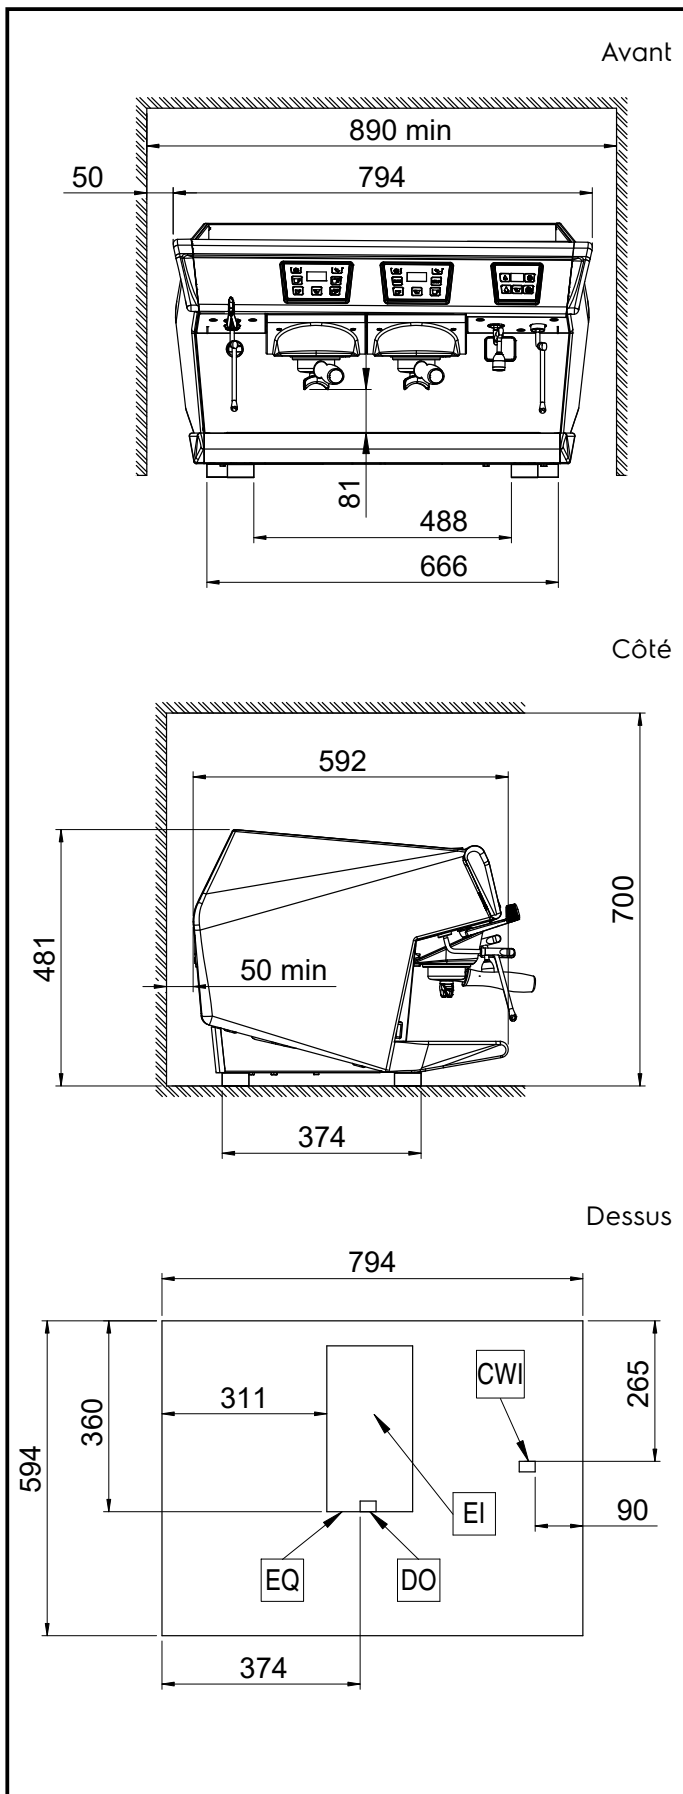

Électrique

Voltage : 400 V/3N ph/50 Hz
Puissance de raccordement 4.8 kW

Informations générales

Poids net : 73 kg

[NOT TRANSLATED]

Consommation de courant: 7.2 Amps

Accessoires inclus

- 1 X Porte filtre Aura pour deux tasses PNC 871008
- 2 X Porte filtre Aura pour une tasse PNC 871009

Accessoires en option

- MOULIN A CAFE 65 MM, 1,4KG PNC 602543 ☐
- MOULIN A CAFE 75 MM, 1,4KG PNC 602544 ☐
- MOULIN A CAFE ELECTRONIQUE, 75MM, 1,4KG PNC 602546 ☐
- Porte filtre Aura pour deux tasses PNC 871008 ☐
- Porte filtre Aura pour une tasse PNC 871009 ☐
- Sortie vapeur à débit ajustable pour machines sans Steamair PNC 871010 ☐
- Mousseur de lait pour lait chaud et mousse, uniquement pour machines sans fonction Steamair PNC 871011 ☐
- Mousseur de lait pour lait chaud et mousse, uniquement pour machines sans fonction Steamair PNC 871012 ☐
- Sortie vapeur en teflon, uniquement pour machines sans fonction Steamair PNC 871013 ☐
- Filtre pour une tasse, 12g PNC 871017 ☐
- Filtre pour 2 tasses, 18g PNC 871018 ☐
- Tiroir à café PNC 871019 ☐